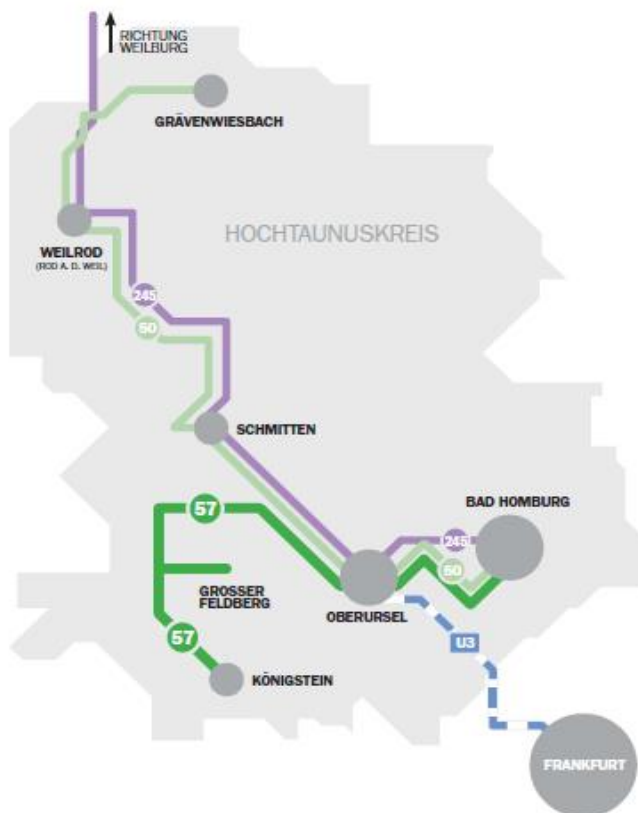

Ihre Ausflugslinie auf den Feldberg

Familien, Wandergruppe, Spaziergänger, Ausblickgenießer – viele Menschen gehen gerne auf den Feldberg. Daher lässt der Verkehrsverband Hochtaunus (VHT) am Wochenende die sogenannte „Feldberglinie“ 57 stündlich verkehren. Und das Beste: Auch wenn die Zufahrten zum Feldberg an stark frequentierten Wochenenden gesperrt sind, verkehrt die Linie 57 selbstverständlich weiter und bringt Sie bequem rauf und runter.

Für Verbindungsauskünfte und weitere Informationen rund um den VHT besuchen Sie unsere Homepage unter www.verkehrsverband-hochtaunus.de

Herausgeber:
Verkehrsverband Hochtaunus (VHT)
Ludwig-Ernard-Anlage 1 - 5
61352 Bad Homburg v. d. Höhe

E-Mail: Info@verkehrsverband-hochtaunus.de
Internet: www.verkehrsverband-hochtaunus.de

Die Feldberglinie 57

Wir verbinden Menschen – mehr Freizeit, mehr Freiheit.

Die Feldberglinie 57 fährt Sie auch dann noch auf den Feldberg, wenn die Parkplätze überlastet sind.