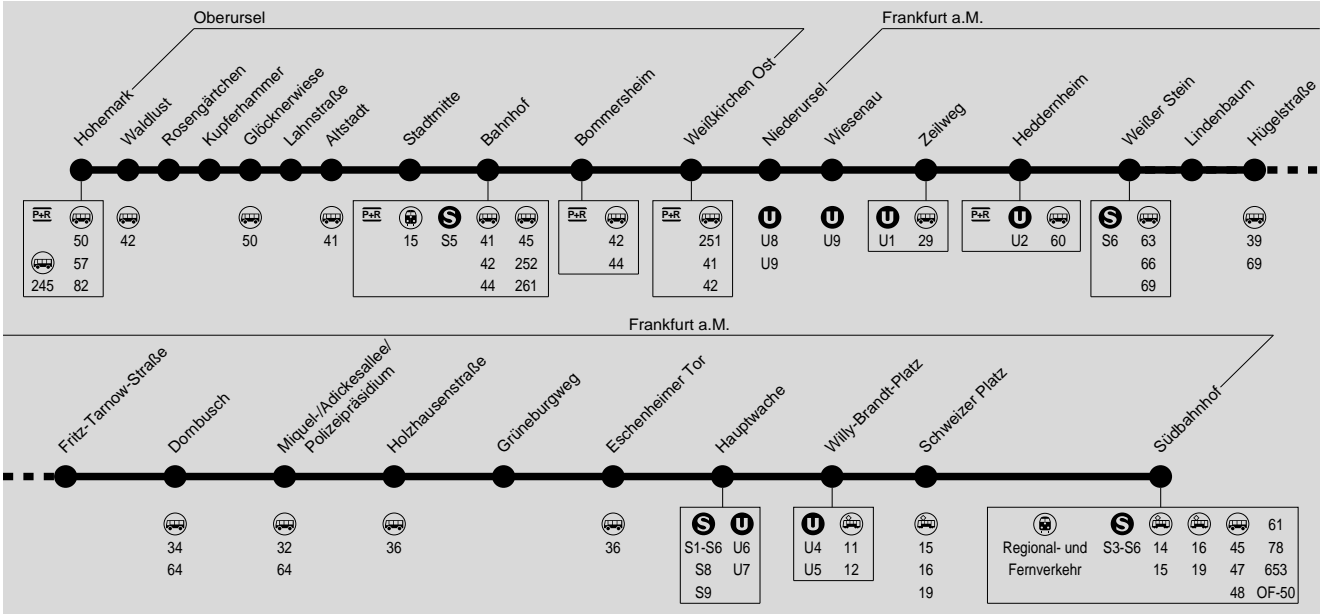

Am 24.12. Verkehr wie Samstag, ab ca. 18:00 Uhr nur zwischen Oberursel Hohemark und Heddernheim.
Am 31.12. Verkehr wie Samstag mit anschließendem Nachtverkehr zwischen Oberursel Hohemark und Heddernheim (Anschluss zur Linie U2 in Richtung Südbahnhof).
Den Fahrplan des Nachtverkehrs finden Sie im Internet unter www.traffiQ.de.

Montag - Freitag

Oberursel-Hohemark				4.34	5.04	5.34	6.04	6.19	6.34	6.49	7.04	7.19	7.34	alle	8.19	8.34			
- Waldlust				4.35	5.05	5.35	6.05	6.20	6.35	6.50	7.05	7.20	7.35	15	8.20	8.35			
- Rosengärtchen				4.36	5.06	5.36	6.06	6.21	6.36	6.51	7.06	7.21	7.36	Min	8.21	8.36			
- Kupferhammer				4.37	5.07	5.37	6.07	6.22	6.37	6.52	7.07	7.22	7.37		8.22	8.37			
- Glöcknerwiese				4.38	5.08	5.38	6.08	6.23	6.38	6.53	7.08	7.23	7.38		8.23	8.38			
- Lahnstraße				4.39	5.09	5.39	6.09	6.24	6.39	6.54	7.09	7.24	7.39		8.24	8.39			
- Altstadt				4.41	5.11	5.41	6.11	6.26	6.41	6.56	7.11	7.26	7.41		8.26	8.41			
- Stadtmitte				4.42	5.12	5.42	6.12	6.27	6.42	6.57	7.12	7.27	7.42		8.27	8.42			
- Bahnhof	an			4.45	5.15	5.45	6.15	6.30	6.45	7.00	7.15	7.30	7.45		8.30	8.45			
S5 Oberursel	ab			4.49	5.19	5.49	6.19	6.34	6.49	7.04	7.19	7.34	7.49		8.34	8.49			
S5 Ffm Hauptbahnhof	an			5.06	5.36	6.06	6.36	6.51	7.06	7.21	7.36	7.51	8.06		8.51	9.06			
S5 Ffm Konstablerwache	an			5.12	5.42	6.12	6.42	6.57	7.12	7.27	7.42	7.57	8.12		8.57	9.12			
- Bahnhof	ab	3.51	4.01	4.31	4.46	5.01	5.16	5.31	5.46	6.01	6.16	6.31	6.46	7.01	7.16	7.31	7.46	8.31	8.45
Bommersheim		3.53	4.03	4.33	4.48	5.03	5.18	5.33	5.48	6.03	6.18	6.33	6.48	7.03	7.18	7.33	7.48	8.33	8.47
Weißkirchen Ost		3.55	4.05	4.35	4.50	5.05	5.20	5.35	5.50	6.05	6.20	6.35	6.50	7.05	7.20	7.35	7.50	8.35	8.49
Ffm Niederursel		3.58	4.08	4.38	4.53	5.08	5.23	5.38	5.53	6.08	6.23	6.38	6.53	7.08	7.23	7.38	7.53	8.38	8.52
- Wiesenu		3.59	4.09	4.39	4.54	5.09	5.24	5.39	5.54	6.09	6.24	6.39	6.54	7.09	7.24	7.39	7.54	8.39	8.53
- Zeilweg		4.01	4.11	4.41	4.56	5.11	5.26	5.41	5.56	6.11	6.26	6.41	6.56	7.11	7.26	7.41	7.56	8.41	8.55
- Heddernheim		4.03	4.13	4.43	4.58	5.13	5.28	5.43	5.58	6.13	6.28	6.43	6.58	7.13	7.28	7.43	7.58	8.43	8.57
- Weißer Stein		4.05	4.15	4.45	5.00	5.15	5.30	5.45	6.00	6.15	6.30	6.45	7.00	7.15	7.30	7.45	8.00	8.45	8.59
- Lindenbaum		4.06	4.16	4.46	5.01	5.16	5.31	5.46	6.01	6.16	6.31	6.46	7.01	7.16	7.31	7.46	8.01	8.46	9.00
- Hügelstraße		4.07	4.17	4.47	5.02	5.17	5.32	5.47	6.02	6.17	6.32	6.47	7.02	7.17	7.32	7.47	8.02	8.47	9.01
- Fritz-Tarnow-Straße		4.08	4.18	4.48	5.03	5.18	5.33	5.48	6.03	6.18	6.33	6.48	7.03	7.18	7.33	7.48	8.03	8.48	9.02
- Dombusch		4.10	4.20	4.50	5.05	5.20	5.35	5.50	6.05	6.20	6.35	6.50	7.05	7.20	7.35	7.50	8.05	8.50	9.04
- Miquel-/Adickesallee		4.11	4.21	4.51	5.06	5.21	5.36	5.51	6.06	6.21	6.36	6.51	7.06	7.21	7.36	7.51	8.06	8.51	9.05
- Holzhausenstraße		4.12	4.22	4.52	5.07	5.22	5.37	5.52	6.07	6.22	6.37	6.52	7.07	7.22	7.37	7.52	8.07	8.52	9.06
- Grüneburgweg		4.13	4.23	4.53	5.08	5.23	5.38	5.53	6.08	6.23	6.38	6.53	7.08	7.23	7.38	7.53	8.08	8.53	9.07
- Eschenheimer Tor		4.14	4.24	4.54	5.09	5.24	5.39	5.54	6.09	6.24	6.39	6.54	7.09	7.24	7.39	7.54	8.09	8.54	9.08
- Hauptwache		4.15	4.25	4.55	5.10	5.25	5.40	5.55	6.10	6.25	6.40	6.55	7.10	7.25	7.40	7.55	8.10	8.55	9.09
- Willy-Brandt-Platz		4.16	4.26	4.56	5.11	5.26	5.41	5.56	6.11	6.26	6.41	6.56	7.11	7.26	7.41	7.56	8.11	8.56	9.10
- Schweizer Platz		4.18	4.28	4.58	5.13	5.28	5.43	5.58	6.13	6.28	6.43	6.58	7.13	7.28	7.43	7.58	8.13	8.58	9.12
- Südbahnhof		4.20	4.30	5.00	5.15	5.30	5.45	6.00	6.15	6.30	6.45	7.00	7.16	7.31	7.46	8.01	8.16	9.01	9.15