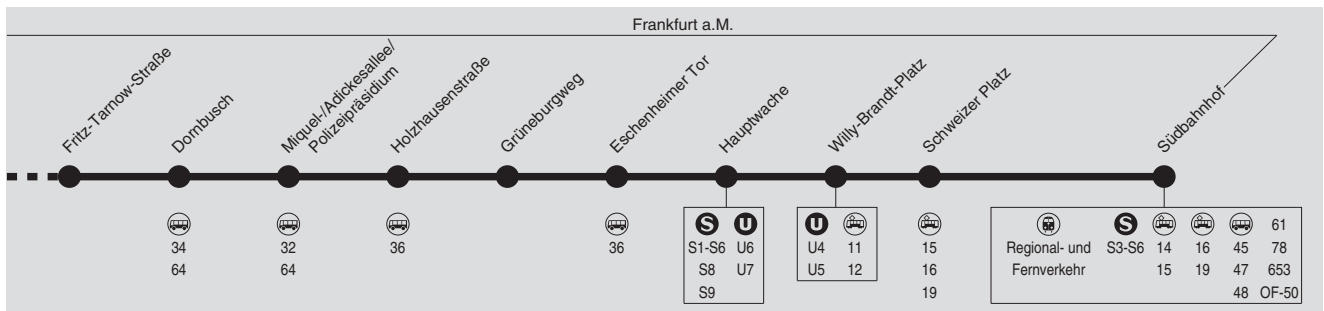

Am 31.12. Verkehr wie Samstag mit anschließendem Nachtverkehr. Den Fahrplan des Nachtverkehrs finden Sie im Internet unter [www.traffiQ.de](http://www.traffiQ.de)