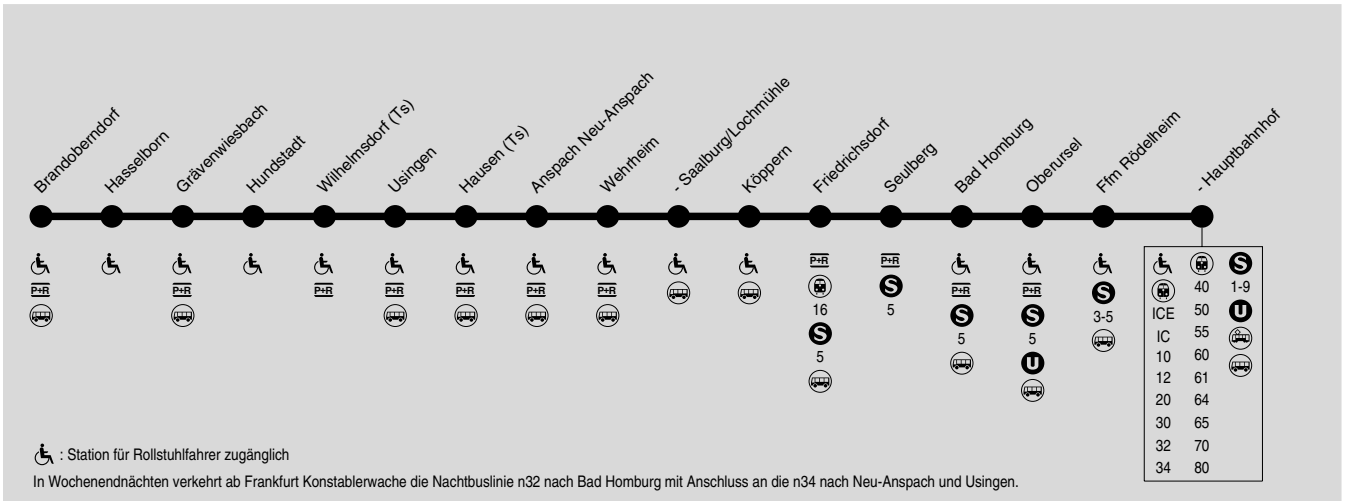

15

**Brandoberndorf → Grävenwiesbach → Usingen → Friedrichsdorf → Bad Homburg → Frankfurt Hauptbahnhof**

RMV-Service-Telefon: 01801 / 768 46 36, (3,9 ct/Min aus dem dt. Festnetz. Mobilfunk anbieterabhängig, max. 42 ct/Min)