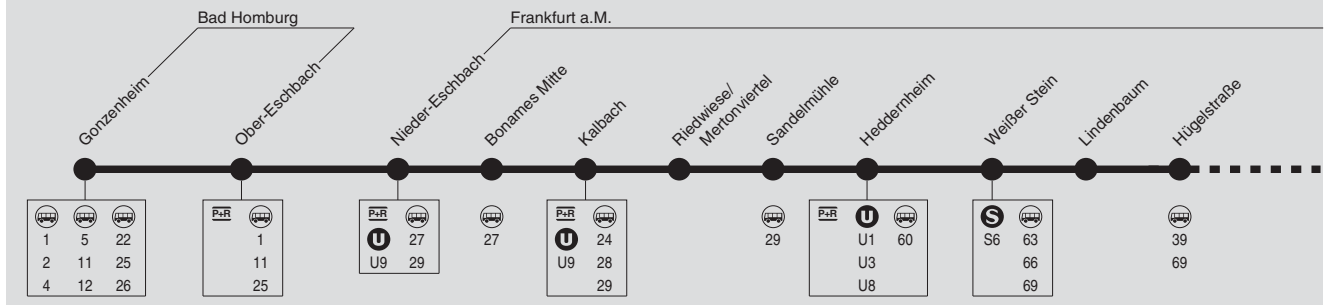

Am 31.12. Verkehr wie Samstag mit anschließendem Nachtverkehr. Den Fahrplan des Nachtverkehrs finden Sie im Internet unter [www.traffiQ.de](http://www.traffiQ.de)