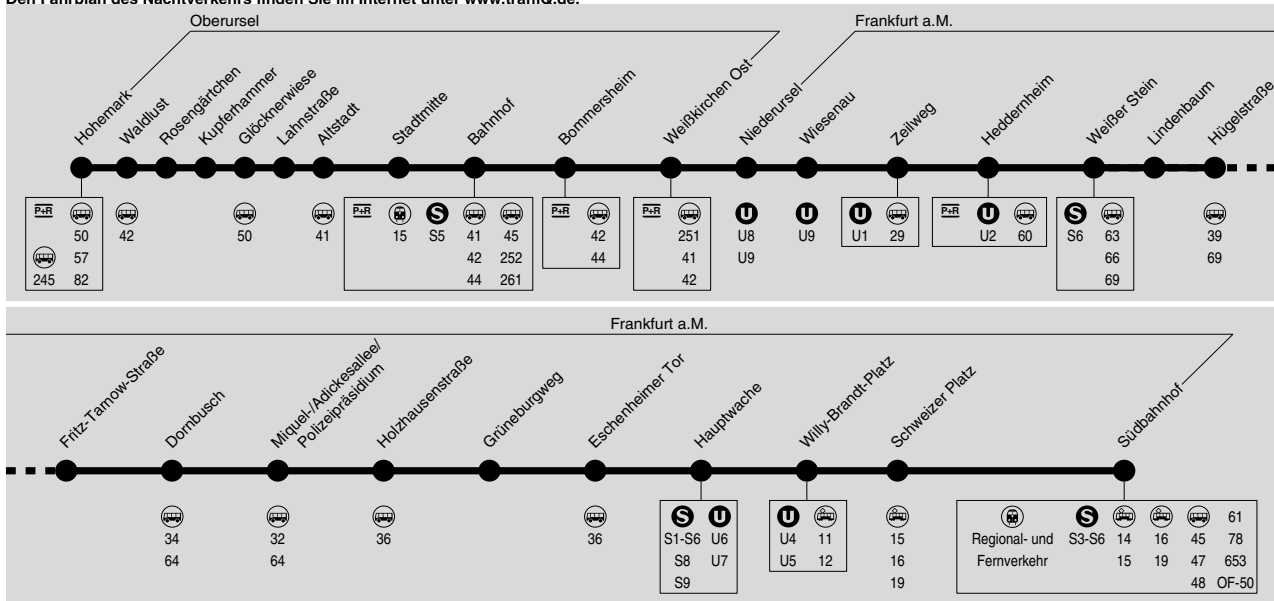

Am 24.12. Verkehr wie Samstag, ab ca. 18:00 Uhr nur zwischen Oberursel Hohemark und Heddernheim.

Am 31.12. Verkehr wie Samstag mit anschließendem Nachtverkehr zwischen Oberursel Hohemark und Heddernheim (Anschluss zur Linie U2 in Richtung Südbahnhof).  
Den Fahrplan des Nachtverkehrs finden Sie im Internet unter [www.traffiQ.de](http://www.traffiQ.de).