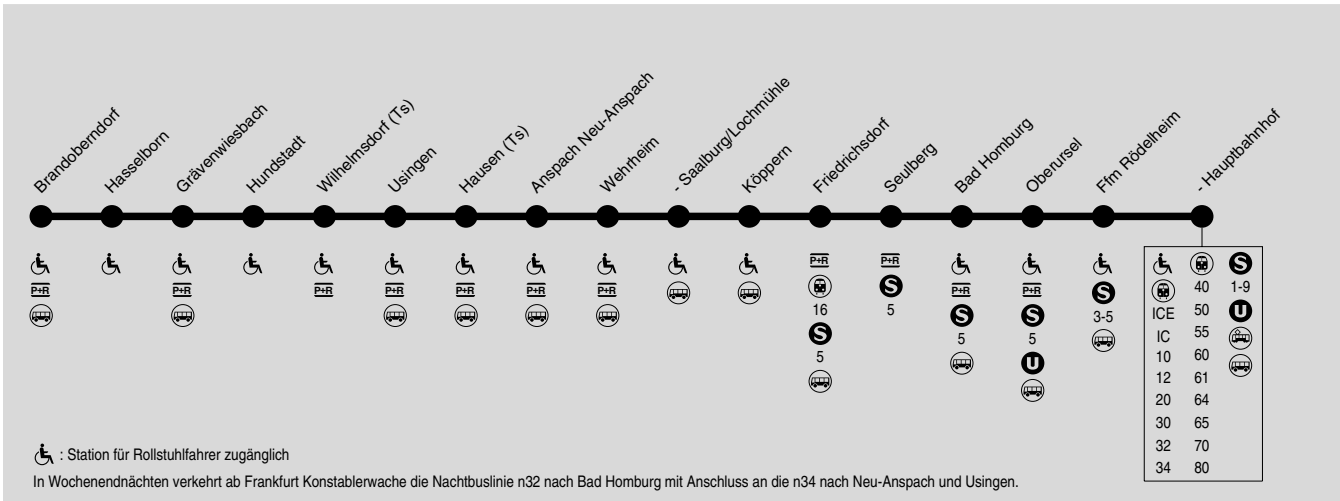

15

**Brandoberndorf → Grävenwiesbach → Usingen → Friedrichsdorf → Bad Homburg → Frankfurt Hauptbahnhof**

RMV-Service-Telefon: 01801 / 768 46 36, (3,9 ct/Min aus dem dt. Festnetz. Mobilfunk anbieterabhängig, max. 42 ct/Min)