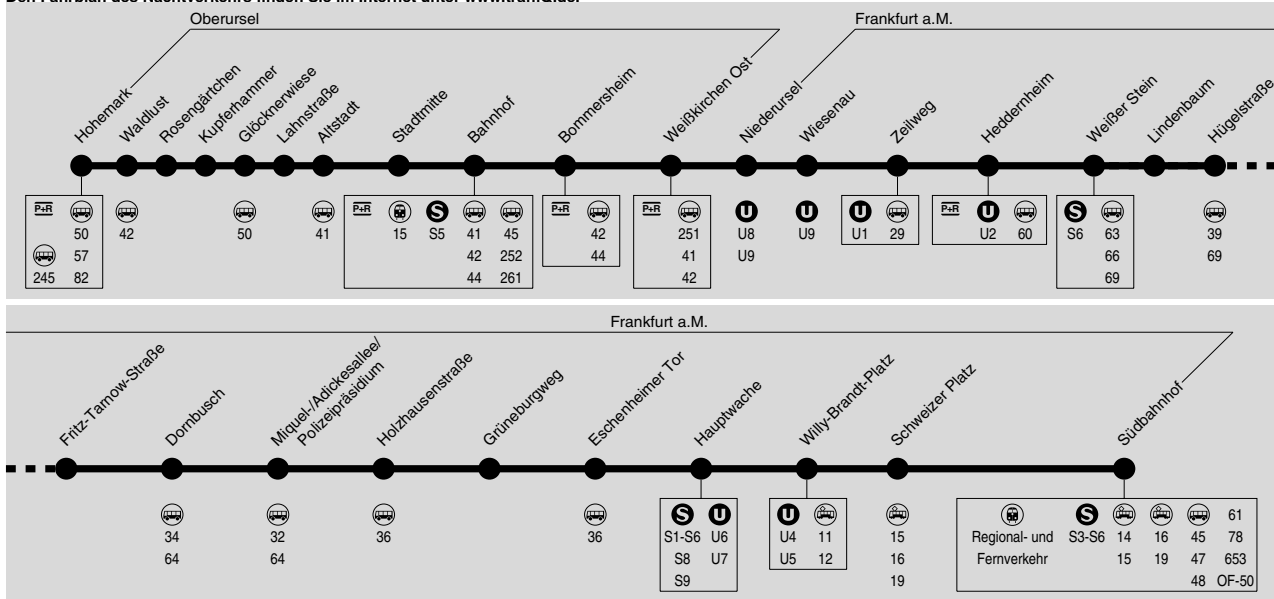

U3

**Oberursel Hohemark → Oberursel Bahnhof →  
Fm Heddernheim → Hauptwache → Südbahnhof**

Verkehrsgesellschaft Frankfurt am Main mbH, Kurt-Schumacher-Straße 8, 60311 Frankfurt am Main, Tel.: (069) 19 4 49

Am 24.12. Verkehr wie Samstag, ab ca. 18:00 Uhr nur zwischen Oberursel Hohemark und Heddernheim.

Am 31.12. Verkehr wie Samstag mit anschließendem Nachtverkehr zwischen Oberursel und Heddernheim (Anschluss zur Linie U2 in Richtung Südbahnhof).  
Den Fahrplan des Nachtverkehrs finden Sie im Internet unter [www.traffiQ.de](http://www.traffiQ.de).

Am 24.12. Verkehr wie Samstag, ab ca. 18:00 Uhr nur zwischen Oberursel Hohemark und Heddernheim.

Am 31.12. Verkehr wie Samstag mit anschließendem Nachtverkehr zwischen Oberursel Hohemark und Heddernheim (Anschluss zur Linie U2 in Richtung Südbahnhof).  
Den Fahrplan des Nachtverkehrs finden Sie im Internet unter [www.traffiQ.de](http://www.traffiQ.de).

**Samstag**

Ffm Südbahnhof	12.30	12.45	13.00	13.15	13.30	13.45	14.00	14.15	14.30	14.45	15.00	15.15	15.30	15.45	16.00	16.15	16.30	16.45	17.00	17.15	17.30
- Schweizer Platz	12.31	12.46	13.01	13.16	13.31	13.46	14.01	14.16	14.31	14.46	15.01	15.16	15.31	15.46	16.01	16.16	16.31	16.46	17.01	17.16	17.31
- Willy-Brandt-Platz	12.32	12.47	13.02	13.17	13.32	13.47	14.02	14.17	14.32	14.47	15.02	15.17	15.32	15.47	16.02	16.17	16.32	16.47	17.02	17.17	17.32
- Hauptwache	12.34	12.49	13.04	13.19	13.34	13.49	14.04	14.19	14.34	14.49	15.04	15.19	15.34	15.49	16.04	16.19	16.34	16.49	17.04	17.19	17.34
- Eschenheimer Tor	12.35	12.50	13.05	13.20	13.35	13.50	14.05	14.20	14.35	14.50	15.05	15.20	15.35	15.50	16.05	16.20	16.35	16.50	17.05	17.20	17.35
- Holzhausenstraße	12.37	12.52	13.07	13.22	13.37	13.52	14.07	14.22	14.37	14.52	15.07	15.22									