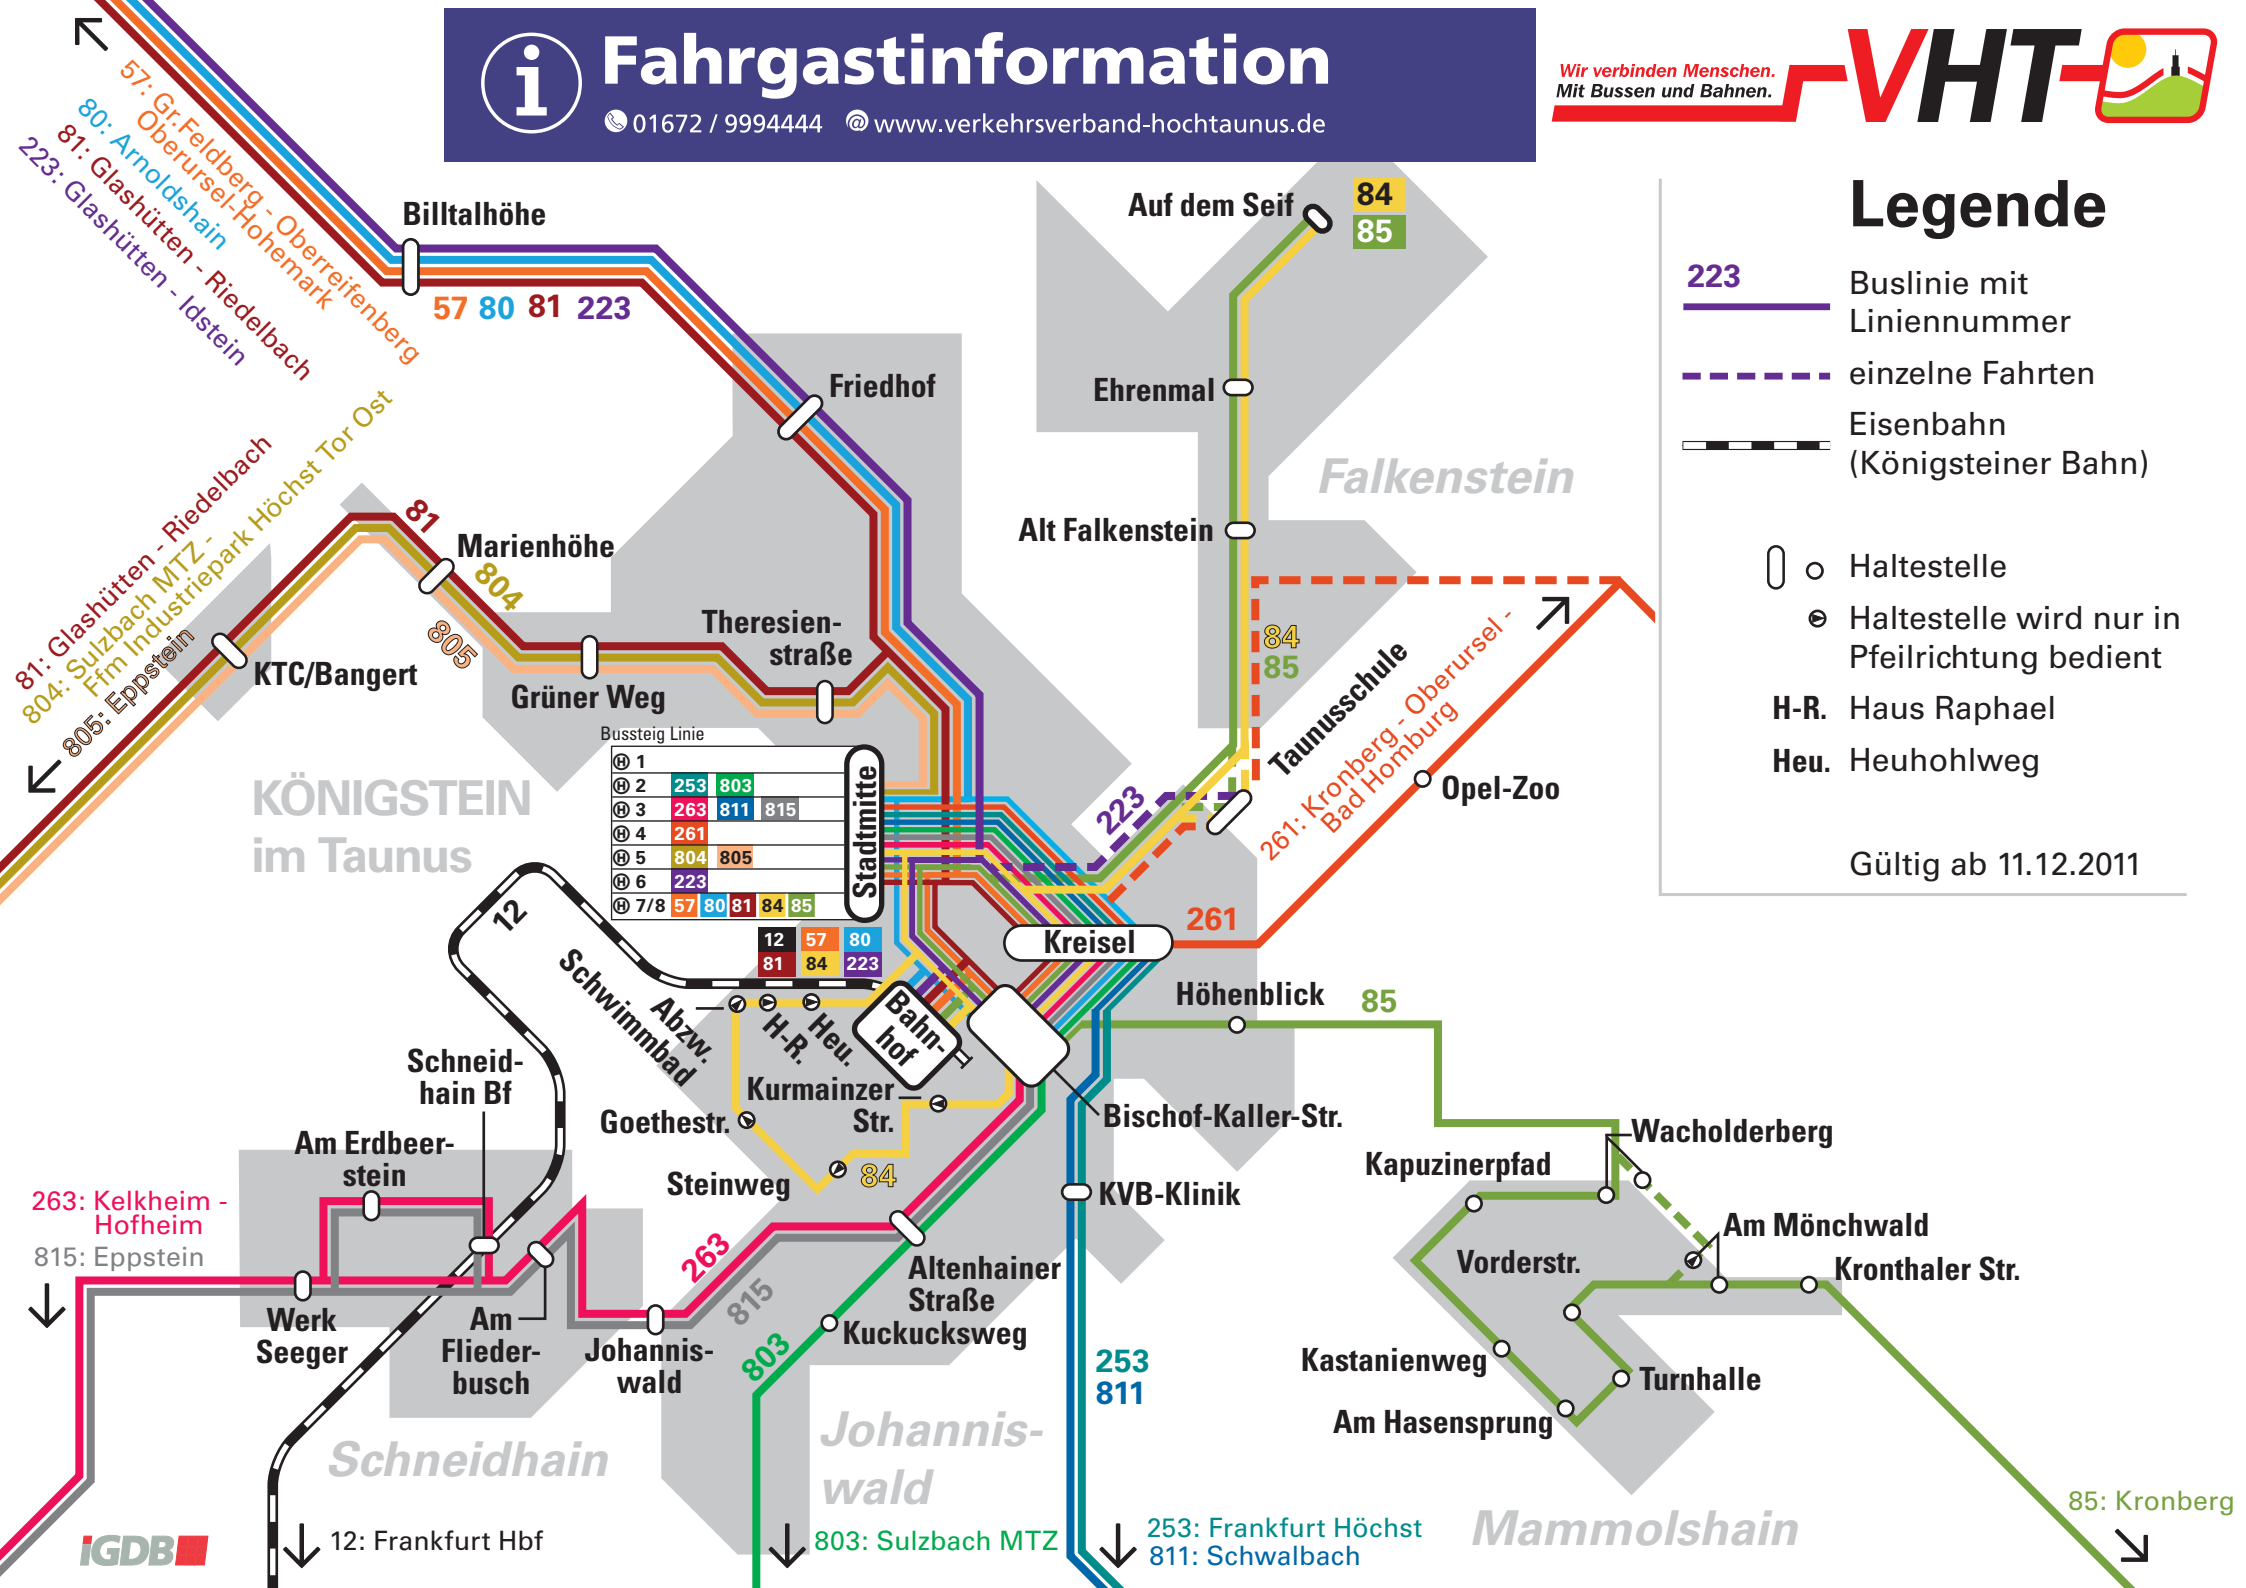

Fahrgastinformation

☎ 01672 / 9994444 @ www.verkehrsverband-hochtaunus.de

Wir verbinden Menschen.
Mit Bussen und Bahnen.

Legende

- 223** Buslinie mit Liniennummer
- einzelne Fahrten
- Eisenbahn (Königsteiner Bahn)

- Haltestelle
- ◉ Haltestelle wird nur in Pfeilrichtung bedient

- H-R.** Haus Raphael
- Heu.** Heuhohlweg

Gültig ab 11.12.2011

Bussteig Linie

1		
2	253	803
3	263	811 815
4	261	
5	804	805
6	223	
7/8	57 80 81	84 85

Stadtmittel

12 57 80 81 84 85

12 57 80 81 84 85

H-R. Heu.

Kurmainzer Str.

Steinweg

815

803